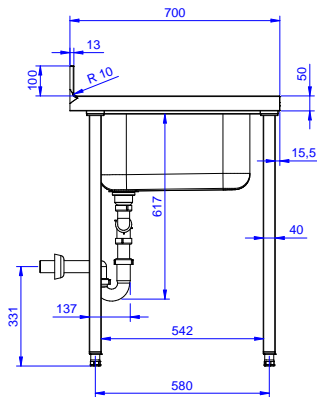

Lavatoio con 2 vasche
500x500 mm e gocciolatoio
sinistra, per lavastoviglie
sottotavolo, da 1800 mm

Descrizione

Articolo N° _____

Lavatoio in acciaio inox AISI 304 con piano di lavoro da 50 mm e spessore 8/10. Insonorizzato con piega salvamani sui bordi e dotato di vaso perimetrale ed angoli saldati. Gambe quadre in acciaio inox AISI 304 (40x40 mm) con piedini regolabili in altezza. Alzatina paraspruzzi posteriore con raggiatura 10 mm, altezza 100 mm e spessore 13 mm. Due vasche da 500x500xh250 mm dotate di tubo troppopieno e piletta di scarico da 2". Gocciolatoio stampato posizionato sulla parte sinistra sotto il quale si può inserire una lavastoviglie.

Accessori opzionali

- Sifone doppio in plastica da 1,5" PNC 850021
- Ripiano inferiore per tavoli e lavatoi da 1200 mm e per lavatoi per lavastoviglie sottotavolo da 1800 mm PNC 855145
- Sottotelaio 3 lati per tavoli da 1200 mm PNC 855152
- Kit 4 ruote, di cui due con freno, diametro 100 mm, per tavoli armadiati (altezza complessiva su ruote = 860 mm) PNC 855299
- Sifone singolo in plastica da 1,5" per tavoli con vasca PNC 855306
- Rubinetto con leva a gomito con canna, 3/4" monoforo PNC 855322
- Rubinetto con leva a gomito con canna corta, 3/4" monoforo PNC 855323
- Avvolgitore Maxi-Reel a parete con lancia acqua e rientro automatico del tubo, 6 m PNC 855327
- Rubinetto a pedale con canna e con pedali caldo e freddo, 3/4" PNC 855328

Approvazione: _____

Fronte

Lato

D = Scarico acqua

Alto

Informazioni chiave
Dimensioni esterne,
larghezza:

132939 (EDBD1817L) 1800 mm

Dimensioni esterne,
profondità:

700 mm

Dimensioni esterne, altezza: 900 mm

Dimensione alzatina, altezza: 100 mm

Dimensione alzatina,
profondità:

13 mm

Dimensione alzatina, raggio: R=10

Numero di vasche: 2

Dimensione vasca: 500x500xH250