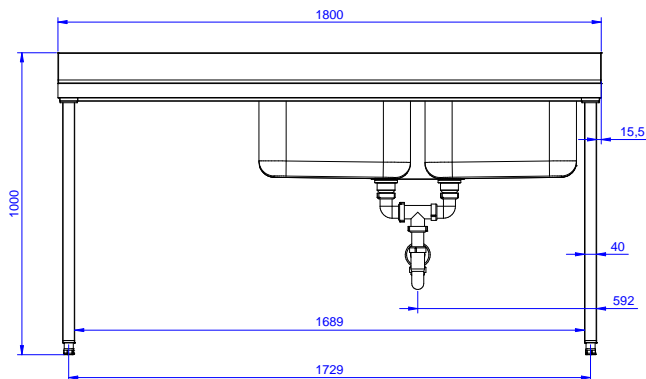

Lavatoio con 2 vasche
500x500 mm e gocciolatoio
sinistra, per lavastoviglie
sottotavolo, da 1800 mm

Descrizione

Articolo N° _____

Lavatoio in acciaio inox AISI 304 con piano di lavoro da 50 mm e spessore 8/10. Insonorizzato con piega salvamani sui bordi e dotato di vaso perimetrale ed angoli saldati. Gambe quadre in acciaio inox AISI 304 (40x40 mm) con piedini regolabili in altezza. Alzatina paraspruzzi posteriore con raggiatura 10 mm, altezza 100 mm e spessore 13 mm. Due vasche da 500x500xh250 mm dotate di tubo troppopieno e piletta di scarico da 2". Gocciolatoio stampato posizionato sulla parte sinistra sotto il quale si può inserire una lavastoviglie.

Accessori opzionali

- Sifone doppio in plastica da 1,5" PNC 850021
- Ripiano inferiore per tavoli e lavatoi da 1200 mm e per lavatoi per lavastoviglie sottotavolo da 1800 mm PNC 855145
- Sottotelaio 3 lati per tavoli da 1200 mm PNC 855152
- Kit 4 ruote, di cui due con freno, diametro 100 mm, per tavoli armadiati (altezza complessiva su ruote = 860 mm) PNC 855299
- Sifone singolo in plastica da 1,5" per tavoli con vasca PNC 855306
- Rubinetto con leva a gomito con canna, 3/4" monoforo PNC 855322
- Rubinetto con leva a gomito con canna corta, 3/4" monoforo PNC 855323
- Avvolgitore Maxi-Reel a parete con lancia acqua e rientro automatico del tubo, 6 m PNC 855327
- Rubinetto a pedale con canna e con pedali caldo e freddo, 3/4" PNC 855328

Approvazione: _____

Fronte

Lato

D = Scarico acqua

Alto

Informazioni chiave
Dimensioni esterne,
larghezza:

132939 (EDBD1817L) 1800 mm

Dimensioni esterne,
profondità:

700 mm

Dimensioni esterne, altezza: 900 mm

Dimensione alzatina, altezza: 100 mm

Dimensione alzatina,
profondità:

13 mm

Dimensione alzatina, raggio: R=10

Numero di vasche: 2

Dimensione vasca: 500x500xH250