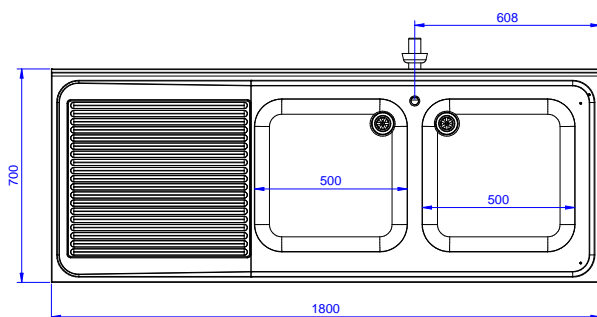

Lavatoio con 2 vasche
500x500 mm e gocciolatoio
sinistra, per lavastoviglie
sottotavolo, da 1800 mm

Descrizione

Articolo N° _____

Lavatoio in acciaio inox AISI 304 con piano di lavoro da 50 mm e spessore 8/10. Insonorizzato con piega salvamani sui bordi e dotato di vaso perimetrale ed angoli saldati. Gambe quadre in acciaio inox AISI 304 (40x40 mm) con piedini regolabili in altezza. Alzatina paraspruzzi posteriore con raggiatura 10 mm, altezza 100 mm e spessore 13 mm. Due vasche da 500x500xh250 mm dotate di tubo troppopieno e piletta di scarico da 2". Gocciolatoio stampato posizionato sulla parte sinistra sotto il quale si può inserire una lavastoviglie.

Accessori opzionali

- Sifone doppio in plastica da 1,5" PNC 850021
- Ripiano inferiore per tavoli e lavatoi da 1200 mm e per lavatoi per lavastoviglie sottotavolo da 1800 mm PNC 855145
- Sottotelaio 3 lati per tavoli da 1200 mm PNC 855152
- Kit 4 ruote, di cui due con freno, diametro 100 mm, per tavoli armadiati (altezza complessiva su ruote = 860 mm) PNC 855299
- Sifone singolo in plastica da 1,5" per tavoli con vasca PNC 855306
- Rubinetto con leva a gomito con canna, 3/4" monoforo PNC 855322
- Rubinetto con leva a gomito con canna corta, 3/4" monoforo PNC 855323
- Avvolgitore Maxi-Reel a parete con lancia acqua e rientro automatico del tubo, 6 m PNC 855327
- Rubinetto a pedale con canna e con pedali caldo e freddo, 3/4" PNC 855328

Approvazione: _____

Fronte

Lato

D = Scarico acqua

Alto

Informazioni chiave
Dimensioni esterne,
larghezza:

132939 (EDBD1817L) 1800 mm

Dimensioni esterne,
profondità:

700 mm

Dimensioni esterne, altezza: 900 mm

Dimensione alzatina, altezza: 100 mm

Dimensione alzatina,
profondità:

13 mm

Dimensione alzatina, raggio: R=10

Numero di vasche: 2

Dimensione vasca: 500x500xH250